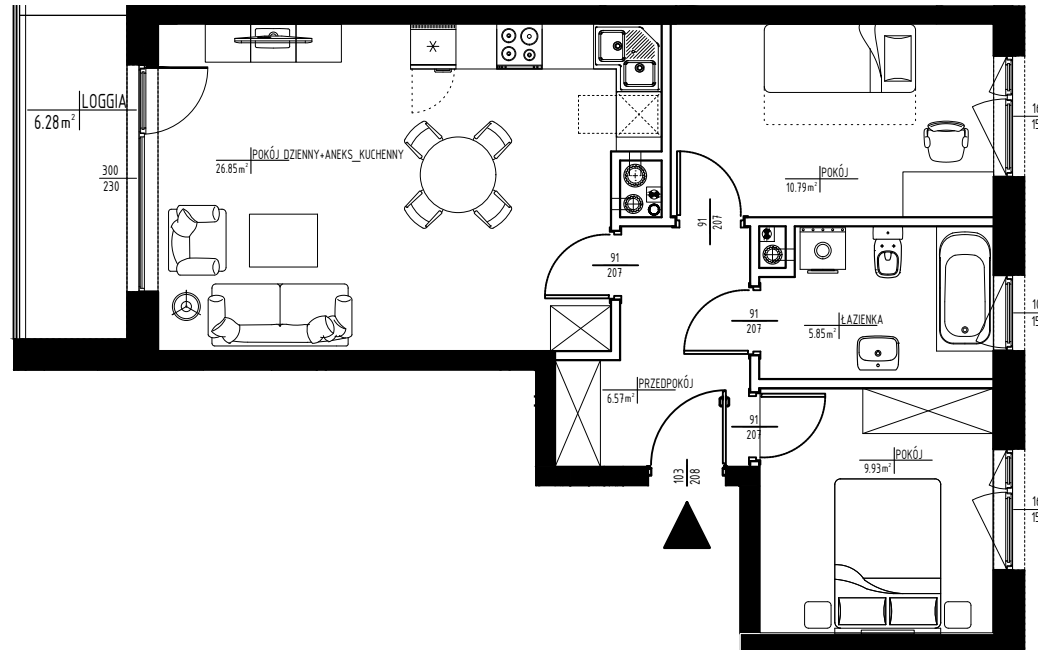

C84

WESOŁA ETAP I

POW. MIESZ. 59,99 m²

KONDYGNACJA PIĘTRO 4

L. POKOI 3

POW. BALK/TARASU 6,28 m²

KLATKA C

REMEX sp.z o.o. sp.k.
Dział sprzedaży:
tel. +48 664 415 000
biuro@remex.pl
www.remex.pl

REMEX

Niniejsze rysunki odpowiadają fazie projektu koncepcyjnego. Układ i wielkość pomieszczeń może ulec zmianom w projektach wykonawczych. Zamieszczone rysunki, w tym elementy wykończenia lokalu, wyposażenia lub umeblowania wewnątrz mają charakter przykładowy, nie są objęte umową ani standardem wykończenia lokalu i nie stanowią oferty handlowej w rozumieniu kodeksu cywilnego.