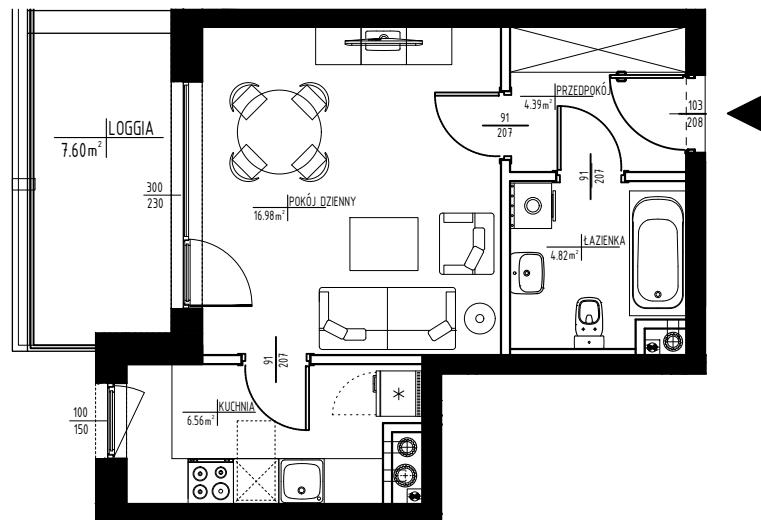

C82

WESOŁA ETAP I

POW. MIESZ. 32,75 m²

KONDYGNACJA PIĘTRO 4

L. POKOI 1

POW. BALK/TARASU 7,60 m²

KLATKA C

REMEX sp.z o.o. sp.k.
Dział sprzedaży:
tel. +48 664 415 000
biuro@remex.pl
www.remex.pl

REMEX

Niniejsze rysunki odpowiadają fazie projektu koncepcyjnego. Układ i wielkość pomieszczeń może ulec zmianom w projektach wykonawczych. Zamieszczone rysunki, w tym elementy wykończenia lokalu, wyposażenia lub umeblowania wnetrz mają charakter przykładowy, nie są objęte umową ani standardem wykończenia lokalu i nie stanowią oferty handlowej w rozumieniu kodeksu cywilnego.