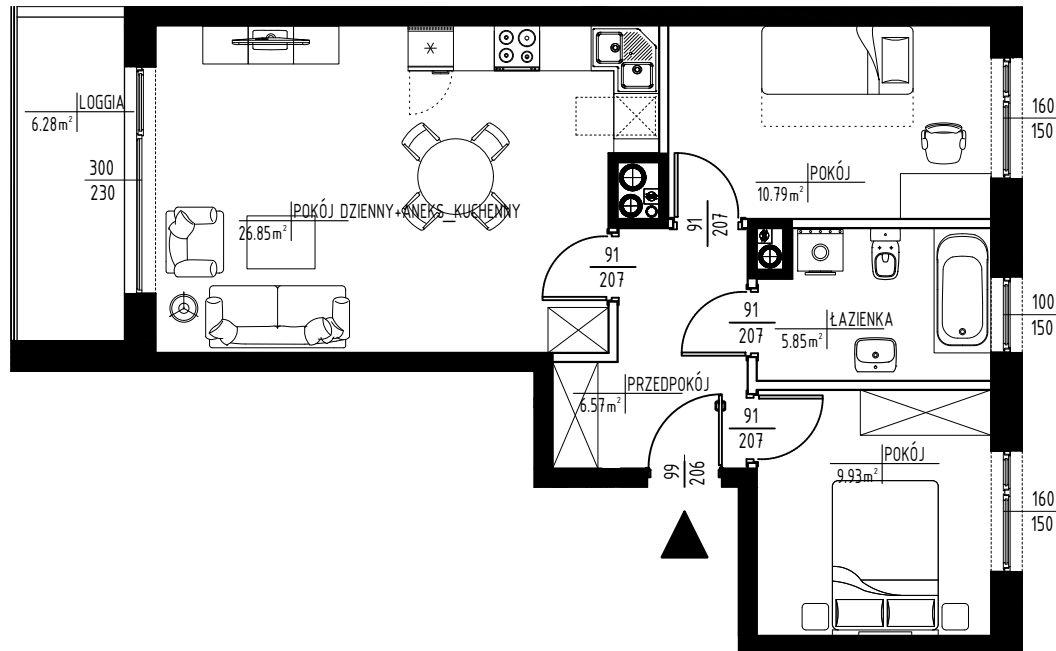

C77

WESOŁA ETAP I

POW. MIESZ. 59,99 m²

KONDYGNACJA PIĘTRO 3

L. POKOI 3

POW. BALK/TARASU 6,28 m²

KLATKA C

REMEX sp.z o.o. sp.k.
Dział sprzedaży:
tel. +48 664 415 000
biuro@remex.pl
www.remex.pl

REMEX

Niniejsze rysunki odpowiadają fazie projektu koncepcyjnego. Układ i wielkość pomieszczeń może ulec zmianom w projektach wykonawczych. Zamieszczone rysunki, w tym elementy wykończenia lokalu, wyposażenia lub umeblowania wnętrza mają charakter przykładowy, nie są objęte umową ani standardem wykończenia lokalu i nie stanowią oferty handlowej w rozumieniu kodeksu cywilnego.