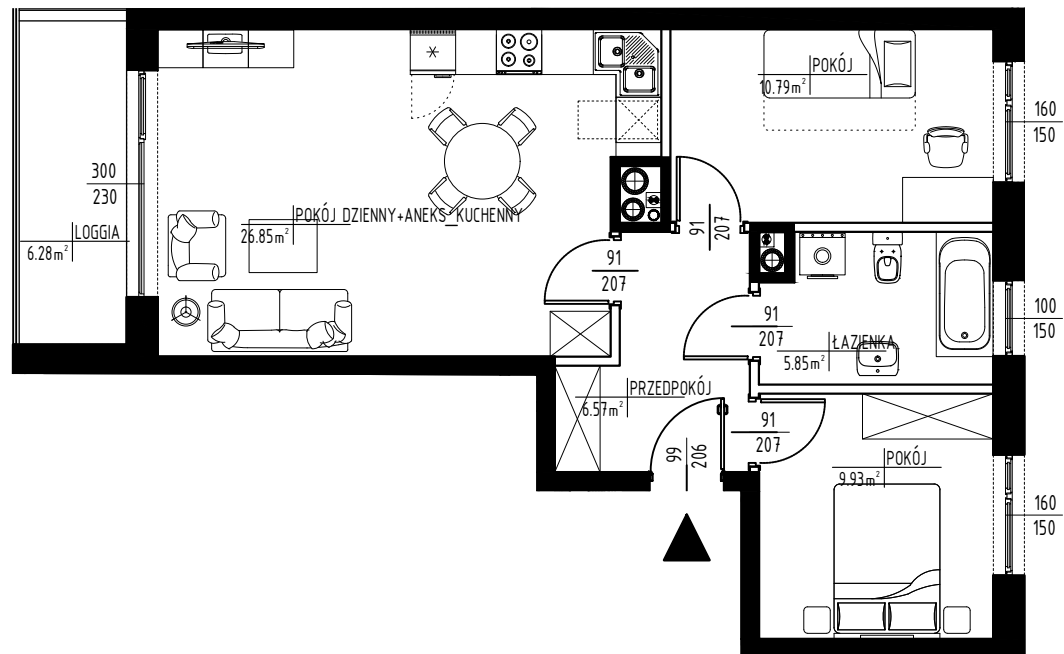

# C70

WESOŁA ETAP I

POW. MIESZ. 59,99 m<sup>2</sup>

KONDYGNACJA PIĘTRO 2

L. POKOI 3

POW. BALK/TARASU 6,28 m<sup>2</sup>

KLATKA C

REMEX sp.z o.o. sp.k.

# REMEX

Niniejsze rysunki odpowiadają fazie projektu koncepcyjnego. Układ i wielkość pomieszczeń może ulec zmianom w projektach wykonawczych. Zamieszczone rysunki, w tym elementy wykończenia lokalu, wyposażenia lub umeblowania wewnątrz mają charakter przykładowy, nie są objęte umową ani standardem wykończenia lokalu i nie stanowią oferty handlowej w rozumieniu kodeksu cywilnego.