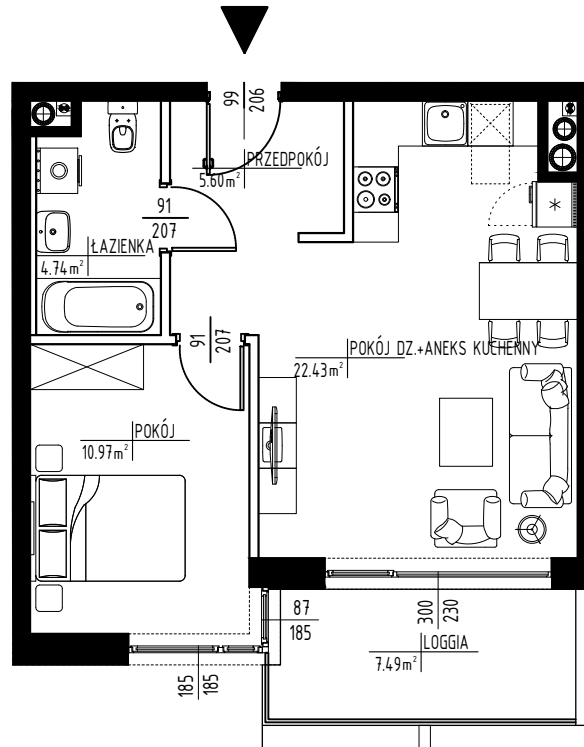

C66

WESOŁA ETAP I

POW. MIESZ. 43,74 m²

KONDYGNACJA PIĘTRO 2

L. POKOI 2

POW. BALK/TARASU 7,49 m²

KLATKA C

REMEX sp.z o.o. sp.k.
Dział sprzedaży:
tel. +48 664 415 000
biuro@remex.pl
www.remex.pl

REMEX

Niniejsze rysunki odpowiadają fazie projektu koncepcyjnego. Układ i wielkość pomieszczeń może ulec zmianom w projektach wykonawczych. Zamieszczone rysunki, w tym elementy wykończenia lokalu, wyposażenia lubumeblowania wnątrz mają charakter przykładowy, nie są objęte umową ani standardem wykończenia lokalu i nie stanowią oferty handlowej w rozumieniu kodeksu cywilnego.