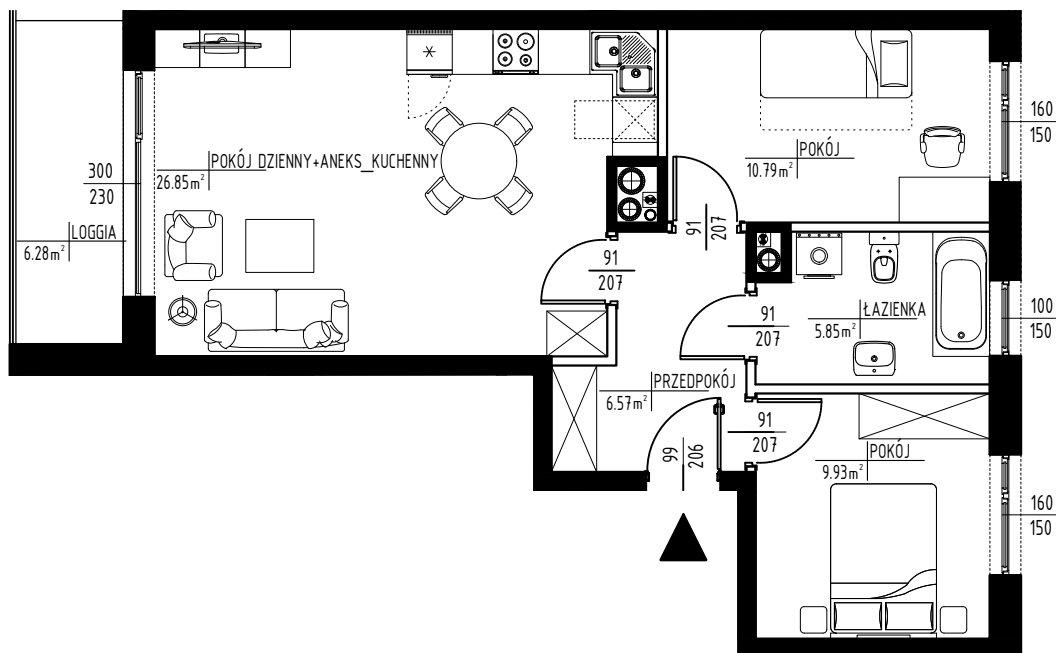

# C63

WESOŁA ETAP I

POW. MIESZ. 59,99 m<sup>2</sup>

KONDYGNACJA PIĘTRO 1

L. POKOI 3

POW. BALK/TARASU 6,28 m<sup>2</sup>

KLATKA C

REMEX sp.z o.o. sp.k.

# REMEX

Niniejsze rysunki odpowiadają fazie projektu koncepcyjnego. Układ i wielkość pomieszczeń może ulec zmianom w projektach wykonawczych. Zamieszczone rysunki, w tym elementy wykończenia lokalu, wyposażenia lub umeblowania wewnątrz mają charakter przykładowy, nie są objęte umową ani standardem wykończenia lokalu i nie stanowią oferty handlowej w rozumieniu kodeksu cywilnego.