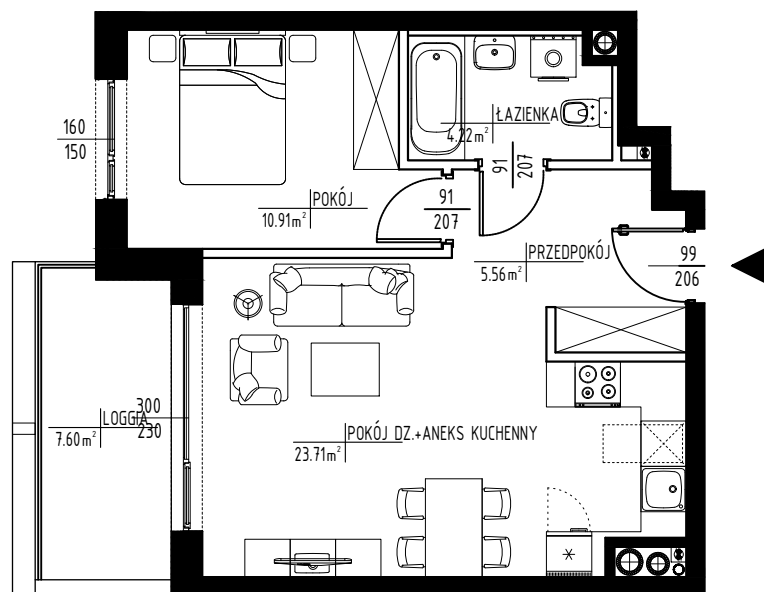

REMEX

Niniejsze rysunki odpowiadają fazie projektu koncepcyjnego. Układ i wielkość pomieszczeń może ulec zmianom w projektach wykonawczych. Zamieszczone rysunki, w tym elementy wykończenia lokalu, wyposażenia lub umeblowania wewnątrz mają charakter przykładowy, nie są objęte umową ani standardem wykończenia lokalu i nie stanowią oferty handlowej w rozumieniu kodeksu cywilnego.