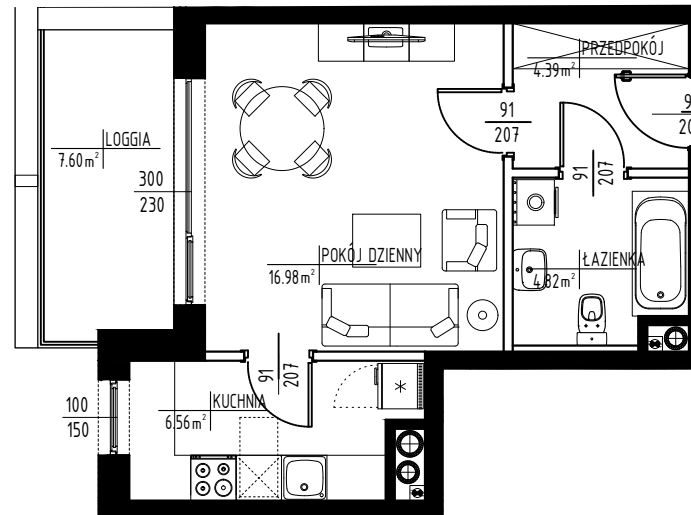

REMEX

Niniejsze rysunki odpowiadają fazie projektu koncepcyjnego. Układ i wielkość pomieszczeń może ulec zmianom w projektach wykonawczych. Zamieszczone rysunki, w tym elementy wykończenia lokalu, wyposażenia lub umeblowania wewnątrz mają charakter przykładowy, nie są objęte umową ani standardem wykończenia lokalu i nie stanowią oferty handlowej w rozumieniu kodeksu cywilnego.