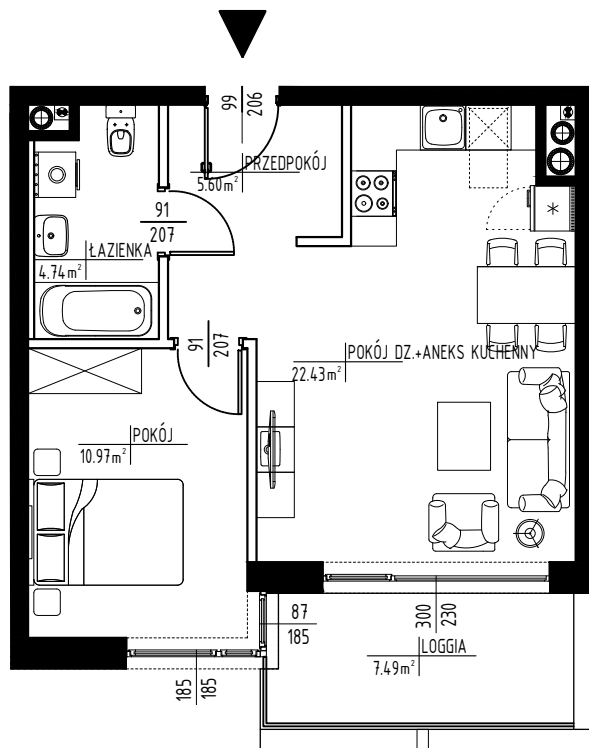

REMEX

Niniejsze rysunki odpowiadają fazie projektu koncepcyjnego. Układ i wielkość pomieszczeń może ulec zmianom w projektach wykonawczych. Zamieszczone rysunki, w tym elementy wykończenia lokalu, wyposażenia lub umeblovania wewnątrz mają charakter przykładowy, nie są objęte umową ani standardem wykończenia lokalu i nie stanowią oferty handlowej w rozumieniu kodeksu cywilnego.