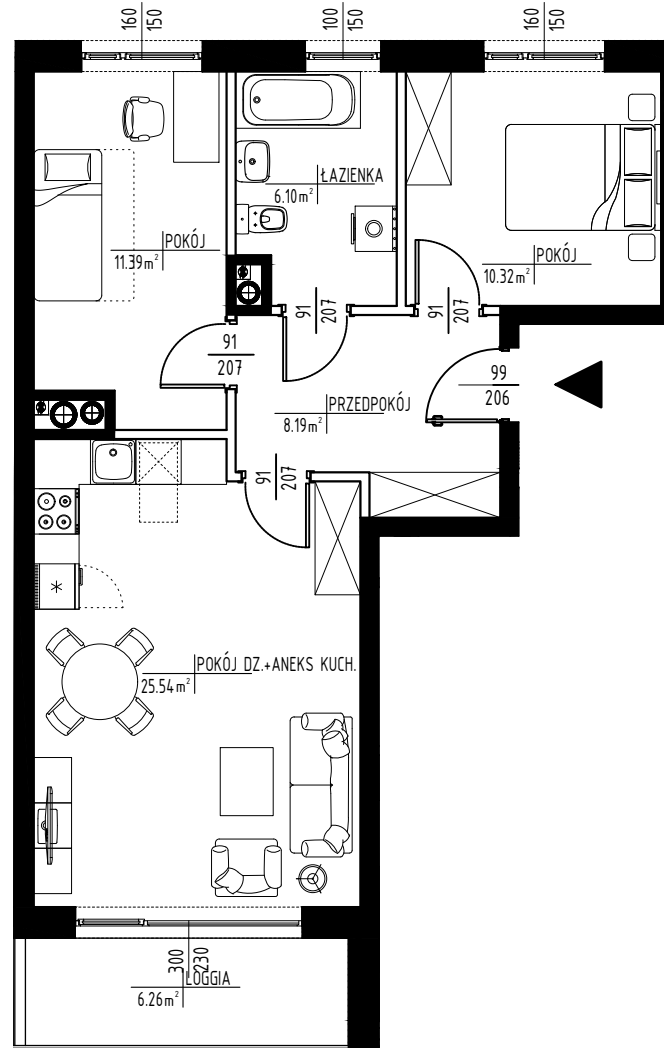

REMEX

Niniejsze rysunki odpowiadają fazie projektu koncepcyjnego. Układ i wielkość pomieszczeń może ulec zmianom w projektach wykonawczych. Zamieszczone rysunki, w tym elementy wykończenia lokalu, wyposażenia lubumeblowania wnątrz mają charakter przykładowy, nie są objęte umową ani standardem wykończenia lokalu i nie stanowią oferty handlowej w rozumieniu kodeksu cywilnego.