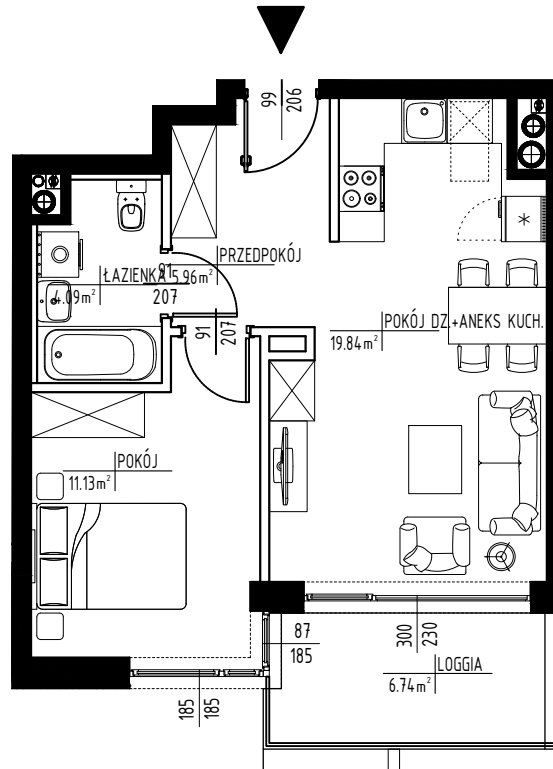

REMEX

Niniejsze rysunki odpowiadają fazie projektu koncepcyjnego. Układ i wielkość pomieszczeń może ulec zmianom w projektach wykonawczych. Zamieszczone rysunki, w tym elementy wykończenia lokalu, wyposażenia lubumeblowania wnątrz mają charakter przykładowy, nie są objęte umową ani standardem wykończenia lokalu i nie stanowią oferty handlowej w rozumieniu kodeksu cywilnego.