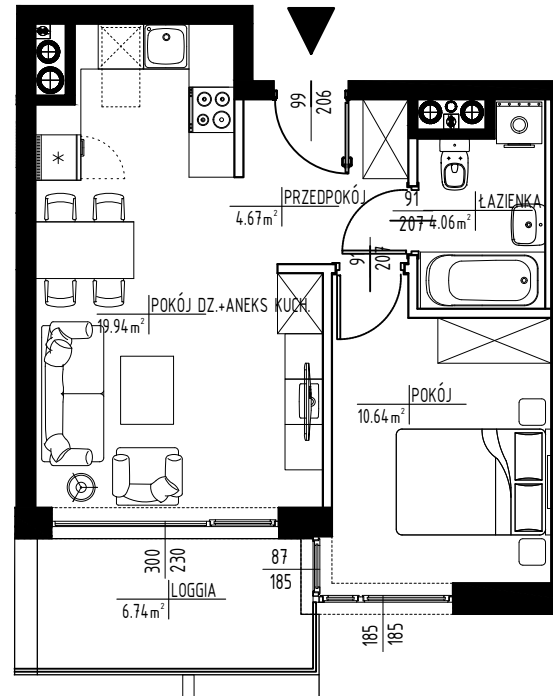

REMEX

Niniejsze rysunki odpowiadają fazie projektu koncepcyjnego. Układ i wielkość pomieszczeń może ulec zmianom w projektach wykonawczych. Zamieszczone rysunki, w tym elementy wykończenia lokalu, wyposażenia lub umebłowania wnątrz mają charakter przykładowy, nie są objęte umową ani standardem wykończenia lokalu i nie stanowią oferty handlowej w rozumieniu kodeksu cywilnego.