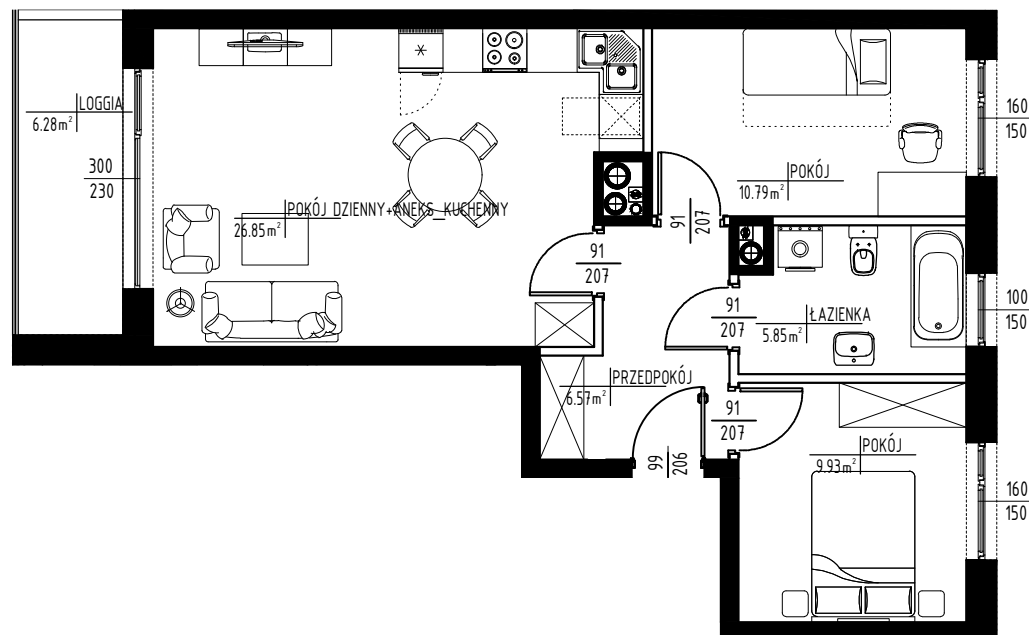

REMEX

Niniejsze rysunki odpowiadają fazie projektu koncepcyjnego. Układ i wielkość pomieszczeń może ulec zmianom w projektach wykonawczych. Zamieszczone rysunki, w tym elementy wykończenia lokalu, wyposażenia lubumeblowania wnętrza mają charakter przykładowy, nie są objęte umową ani standardem wykończenia lokalu i nie stanowią oferty handlowej w rozumieniu kodeksu cywilnego.

ARCHVISION
ARCHYTEKT ROBERT JAWORSKI