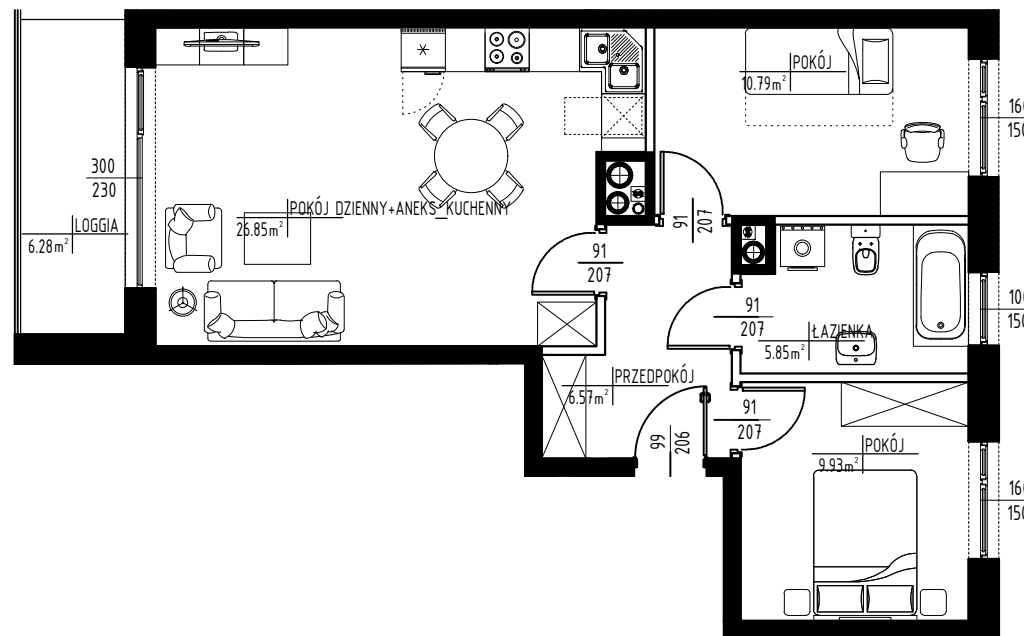

POW. MIESZ. 59,99 m²

KONDYGNACJA PIĘTRO 1

L. POKOI 3

POW. BALK/TARASU 6,28 m²

KLATKA C

REMEX sp.z o.o. sp.k.

Dział sprzedaży:

tel. +48 664 415 000

biuro@remex.pl

www.remex.pl