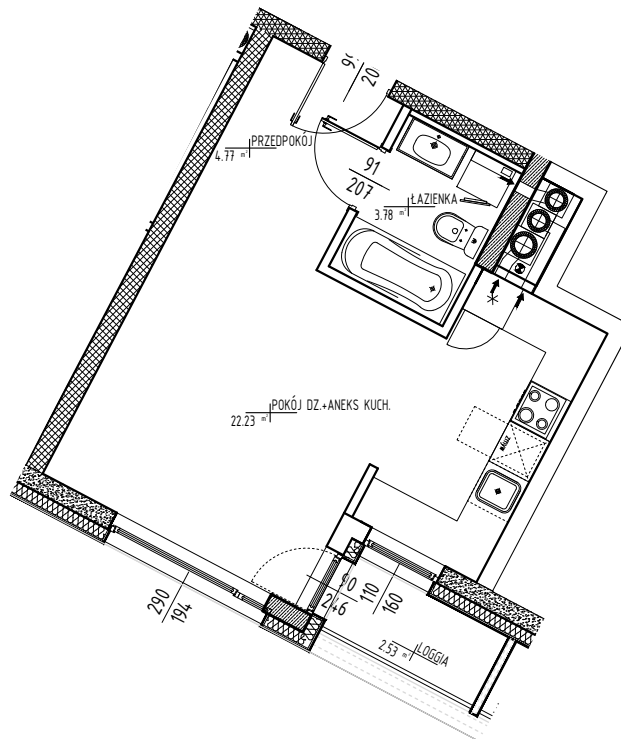

B60

Karta Katalogowa

POW. MIESZ.	30,78 m ²
KONDYGNACJA	PIĘTRO 3
L. POKOI	1
POW. BALK/TARASU	2,53 m ²
KLATKA	B

REMEX sp.z o.o. sp.k.
Dział sprzedaży:
tel. +48 664 415 000
biuro@remex.pl
www.remex.pl

REMEX

Niniejsze rysunki odpowiadają fazie projektu koncepcyjnego. Układ i wielkość pomieszczeń może ulec zmianom w projektach wykonawczych. Zamieszczone rysunki, w tym elementy wykończenia lokalu, wyposażenia lub umeblowania wnetrz mają charakter przykładowy, nie są objęte umową ani standardem wykończenia lokalu i nie stanowią oferty handlowej w rozumieniu kodeksu cywilnego.